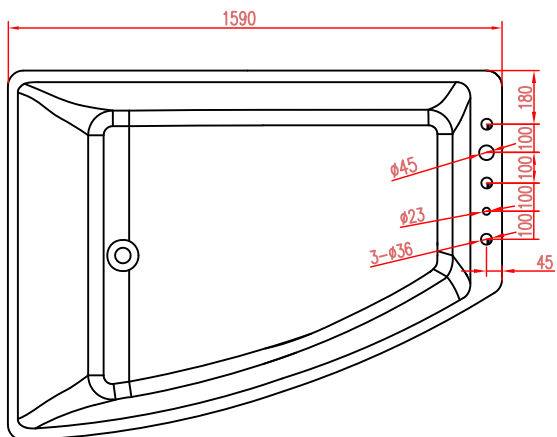

Vänster Version / Venstre version / Venstreversjon
Vasemmanpuoleinen versio / Vasakpoolne versioon
Vinstri útfærsla / Left Version / Linke Version / Version gauche
Linker versie / Levá verze / Leva verzija / Lijevo verzija

Höger version / Højre Version / Høyreversjon
Oikeanpuoleinen versio / Parempoolne versioon
Hægri útfærsla / Right Version / Rechte Version / Version droite
Rechter versie / Pravá verze / Pravo verzija / Prava verzija