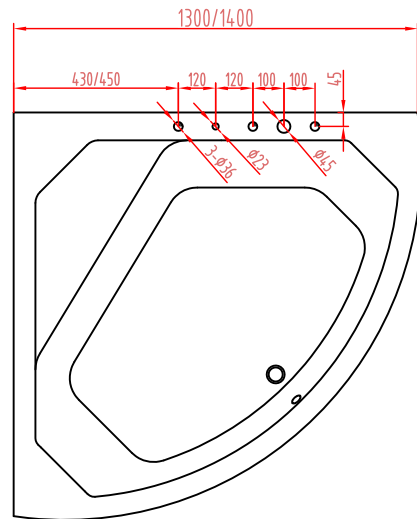

# MIXER SET SQUARE

Delar / Dele / Deler / Osat / Osad / Hlutar / Spareparts / Pièces détachées  
 Onderdelen / Náhradní díly / Rezervni deli / Rezervni dijelovi

 <p>1 1 x</p> <p>kallt vatten koldt vand kaldtvann kylmä vesi kūlm vesi kalt vatn cold water kaltwasser eau froide koud water studená voda</p>	 <p>2 1 x</p>	 <p>3 1 x</p> <p>varmt vatten varmt vand varmtvann kuuma vesi kuum vesi heitt vatn hot water heißwasser eau chaude warm water teplá voda</p>	 <p>4 1 x</p>	 <p>5 1 x (1,8m)</p>
 <p>6 2 x</p>	 <p>7 1 x</p>	 <p>8 1 x</p>	 <p>9 1 x</p>	 <p>10 3 x (0,5m)</p>
 <p>11 2 x (0,8m)</p>				

Verktøy / Værktøj / Verktø / Työkalut / Tööriistad / Verkfæri / Tools / Werkzeuge / Outils / Gereedschap / Nářadí / Orodja / Alati

	 <p>Ø 3,2mm</p>	 <p>Ø23mm</p>	 <p>Ø36mm</p>	 <p>Ø45mm</p>
	 <p>Ø 3mm</p>		 <p>+</p>	 <p>-</p>
		 <p>SILIKONE</p>		

1

2

3

4

5

6

7

8