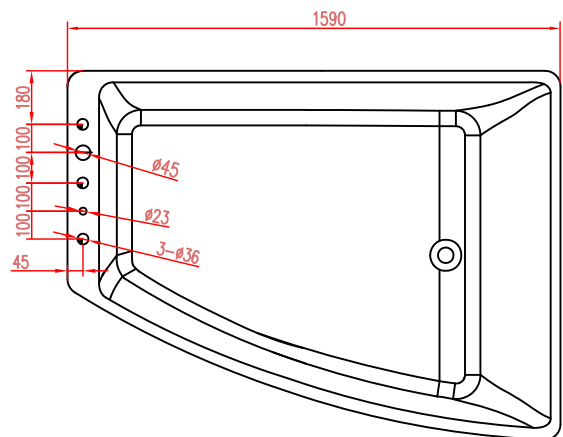

# MIXER SET SQUARE

Delar / Dele / Deler / Osat / Osad / Hlutar / Spareparts / Pièces détachées  
 Onderdelen / Náhradní díly / Rezervni deli / Rezervni dijelovi

 <p>1 1 x</p> <p>kallt vatten koldt vand kaldtvann kylmä vesi kūlm vesi kalt vatn cold water kaltwasser eau froide koud water studená voda</p>	 <p>2 1 x</p>	 <p>3 1 x</p> <p>varmt vatten varmt vand varmtvann kuuma vesi kuum vesi heitt vatn hot water heißwasser eau chaude warm water teplá voda</p>	 <p>4 1 x</p>	 <p>5 1 x (1,8m)</p>
 <p>6 2 x</p>	 <p>7 1 x</p>	 <p>8 1 x</p>	 <p>9 1 x</p>	 <p>10 3 x (0,5m)</p>
 <p>11 2 x (0,8m)</p>				

Verktøy / Værktøj / Verktø / Työkalut / Tööriistad / Verkfæri / Tools / Werkzeuge / Outils / Gereedschap / Nářadí / Orodja / Alati

	 <p>Ø 3,2mm</p>	 <p>Ø23mm</p>	 <p>Ø36mm</p>	 <p>Ø45mm</p>
	 <p>Ø 3mm</p>		 <p>+</p>	 <p>-</p>
		 <p>SILIKONE</p>		