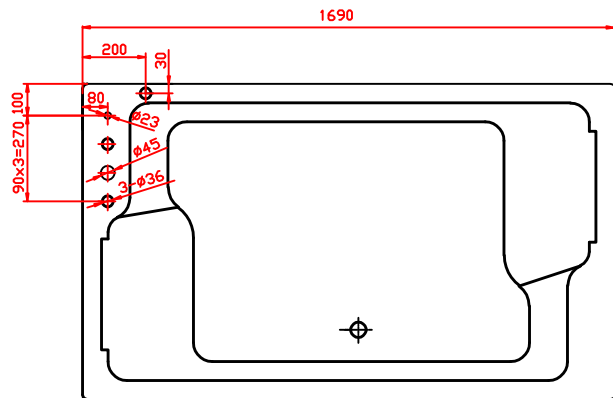

# MIXER SET SQUARE

Delar / Dele / Deler / Osat / Osad / Hlutar / Spareparts / Pièces détachées  
 Onderdelen / Náhradní díly / Rezervni deli / Rezervni dijelovi

 <p>1 1 x</p> <p>kallt vatten koldt vand kaldtvann kylmä vesi kūlm vesi kalt vatn cold water kaltwasser eau froide koud water studená voda</p>	 <p>2 1 x</p>	 <p>3 1 x</p> <p>varmt vatten varmt vand varmtvann kuuma vesi kuum vesi heitt vatn hot water heißwasser eau chaude warm water teplá voda</p>	 <p>4 1 x</p>	 <p>5 1 x (1,8m)</p>
 <p>6 2 x</p>	 <p>7 1 x</p>	 <p>8 1 x</p>	 <p>9 1 x</p>	 <p>10 3 x (0,5m)</p>
 <p>11 2 x (0,8m)</p>				

Verktøy / Værktøj / Verktø / Työkalut / Tööriistad / Verkfæri / Tools / Werkzeuge / Outils / Gereedschap / Nářadí / Orodja / Alati

	 <p>Ø 3,2mm</p>	 <p>Ø23mm</p>	 <p>Ø36mm</p>	 <p>Ø45mm</p>
	 <p>Ø 3mm</p>		 <p>+</p>	 <p>-</p>
		 <p>SILIKONE</p>		