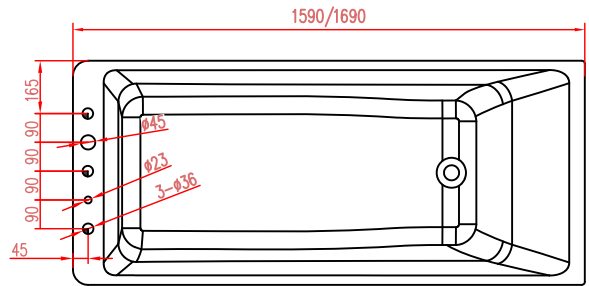

Vänster Version / Venstre version / Venstreversjon
Vasemmanpuoleinen versio / Vasakpoolne versioon
Vinstri útfærsla / Left Version / Linke Version / Version gauche
Linker versie / Levá verze / Leva verzija / Lijevo verzija

Höger version / Højre Version / Høyreversjon
Oikeanpuoleinen versio / Parempoolne versioon
Hægri útfærsla / Right Version / Rechte Version / Version droite
Rechter versie / Pravá verze / Pravo verzija / Prava verzija