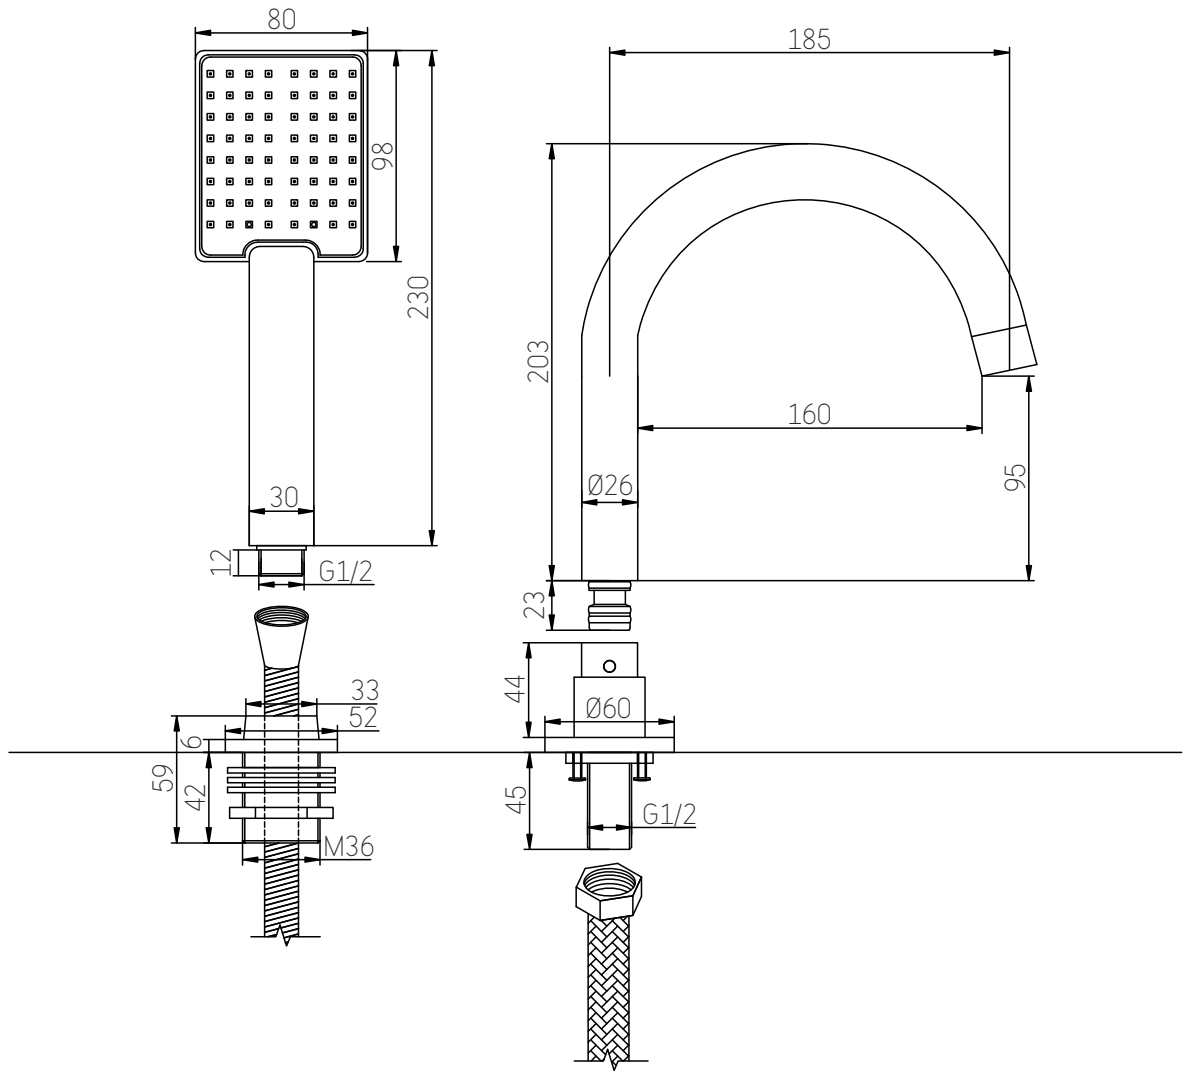

# MIXER SET SQUARE

Delar / Dele / Deler / Osat / Osad / Hlutar / Spareparts / Pièces détachées  
 Onderdelen / Náhradní díly / Rezervni deli / Rezervni dijelovi

 <p>1 1 x</p> <p>kallt vatten koldt vand kaldtvann kylmä vesi kūlm vesi kalt vatn cold water kaltwasser eau froide koud water studená voda</p>	 <p>2 1 x</p>	 <p>3 1 x</p> <p>varmt vatten varmt vand varmtvann kuuma vesi kuum vesi heitt vatn hot water heißwasser eau chaude warm water teplá voda</p>	 <p>4 1 x</p>	 <p>5 1 x (1,8m)</p>
 <p>6 2 x</p>	 <p>7 1 x</p>	 <p>8 1 x</p>	 <p>9 1 x</p>	 <p>10 3 x (0,5m)</p>
 <p>11 2 x (0,8m)</p>				

Verktøy / Værktøj / Verktø / Työkalut / Tööriistad / Verkfæri / Tools / Werkzeuge / Outils / Gereedschap / Nářadí / Orodja / Alati

	 <p>Ø 3,2mm</p>	 <p>Ø23mm</p>	 <p>Ø36mm</p>	 <p>Ø45mm</p>
	 <p>Ø 3mm</p>		 <p>+</p>	 <p>-</p>
		 <p>SILIKONE</p>		